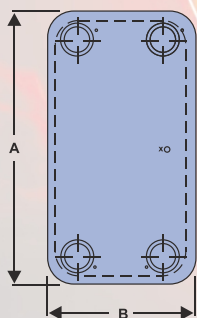

## Nový typ letovaného deskového výměníku

Naše nová nabídka letovaných výměníků tepla se rozšiřuje o pět velikostí, s označením modelů 19, 29, 59, 99 a 109. LDV se skládají z lisovaných desek, které jsou vyrobeny z nerezové oceli, pájené mědí. Konstrukce desky umožňuje použít téměř celou desku pro výměnu tepla. Kanálový systém výměníku nevytváří pouze výjimečnou mechanickou sílu, ale také maximální výřivý průtok, i když je rychlost tekutiny pomalá.

## Nové řešení - bezpečnostní kanálek u letovaných výměníků

nový typ		běžný typ	
letovaný spoj		letovaný spoj	
letovaný spoj			
letovaný spoj		letovaný spoj	
teplé médium		teplé médium	
letovaný spoj		letovaný spoj	
studené médium		studené médium	
defekt let. spoje		defekt let. spoje	
detektor netěsnosti (bezpečnostní kanálek)			
teplé médium			
letovaný spoj			
studené médium			
defekt let. spoje			
detektor netěsnosti (bezpečnostní kanálek)			

### Detektor netěsnosti

LDV jsou opatřeny patentovanou bezpečnostní oblastí okolo připojení, kde začíná většina netěsností. Také omezuje nebezpečí zamrznutí v oblasti připojení.

Model	Rozměry v mm				Připojení		Počet desek	Výpočet váhy
	A	B	C	D	pájením mm	šroubením velikost		
19	282	127	10+2, 1xN*	22	22	R 3/4"	50	1,4+0,12xN*
29	525	119	9+2,56xN*	22	35	R 1"	80	2,3+0,20xN*
59	529	268	10+2,5xN*	22	54	R 2" *	120	8,1+0,44xN
99	675	340	11+2,5xN*	22	76	R3" *	200	15,6+0,86xN*
109	780	340	11+2,5xN*	22	76	R3" *	200	15,6+0,9xN*